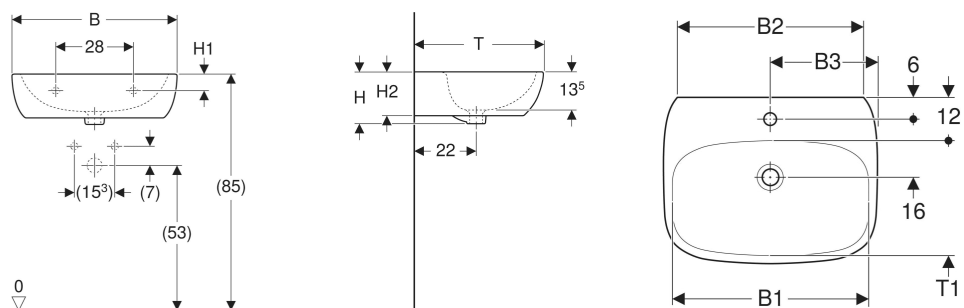

Figura di esempio

PROPRIETÀ

- Combinabile con colonna

DATI TECNICI

Materiale Gres fine porcellanato

ACCESSORI

- Sifone con tubo ad immersione Geberit per lavabo, con rosone alla piletta, scarico orizzontale
- Sifone con tubo ad immersione Geberit per lavabo, scarico orizzontale
- Sifone curvo Geberit per lavabo e bidet, scarico orizzontale
- Kit di fissaggio Geberit per lavabo

No. art.	Colore / superficie	Foro rubinetto	Troppo pieno	B cm	B1 cm	B2 cm	B3 cm	H cm	H1 cm	H2 cm	T cm	T1 cm
500.892.00.1	Bianco / Lucido	Centrale	Visibile	55	50	47.5	27.5	18.5	5.5	15.5	45	30.5
500.906.00.1	Bianco / Lucido	Centrale	Visibile	60	54	52	30	18	5.5	15.5	46.5	31.5
500.863.00.1	Bianco / Lucido	Centrale	Visibile	65	59	56	32.5	18.5	5.5	15.5	47	32.3
500.852.00.1	Bianco / Lucido	Centrale	Visibile	70	63.5	60.5	35	18.5	6	16	48	33.3